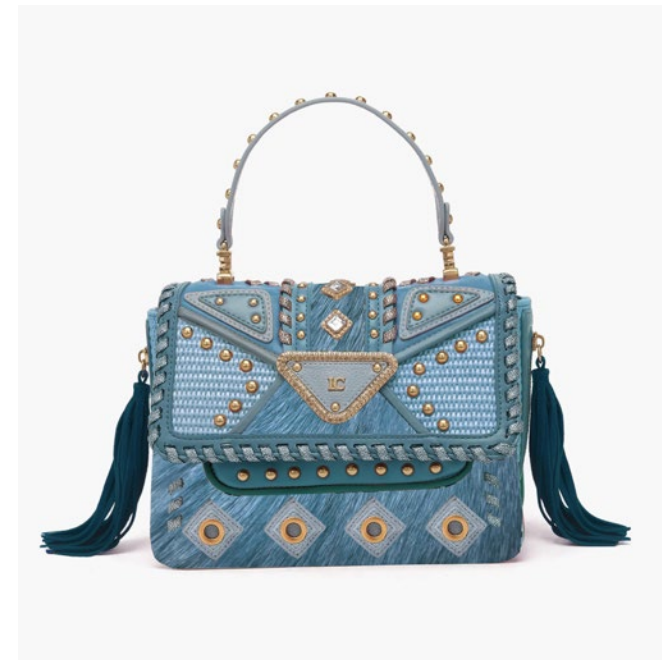

size: 26x19x28 cm

131M-EM-504-SHC
JEANS

BLACK

size: 26x19x28 cm

131M-EM-504-SYH
BLACK

MULTI COLOR

size: 26x19x28 cm

131M-EM-504-SRH
MULTI COLOR