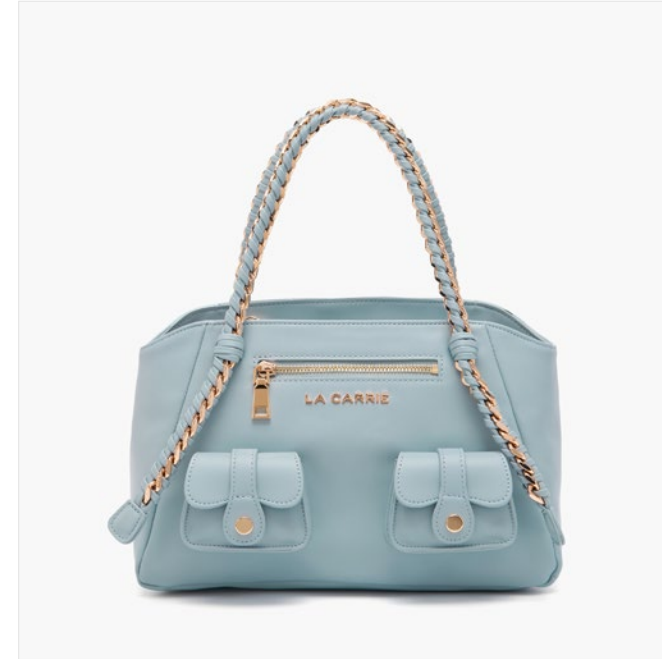

COMBI WHITE

COMBI YELLOW

size: 13x2x19 cm

131M-GA-780-SYN
ORANGE

size: 35x13x20 cm

131M-GB-790-SYN
JEANS

size: 31x15x18 cm

131M-ZB-870-SYN
BLUE