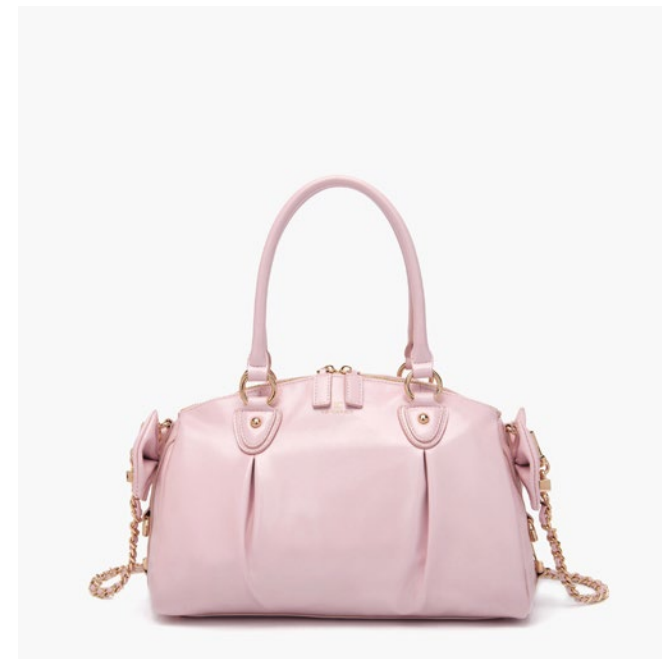

size: 25x10x16 cm

131M-MV-710-SYN
PINK