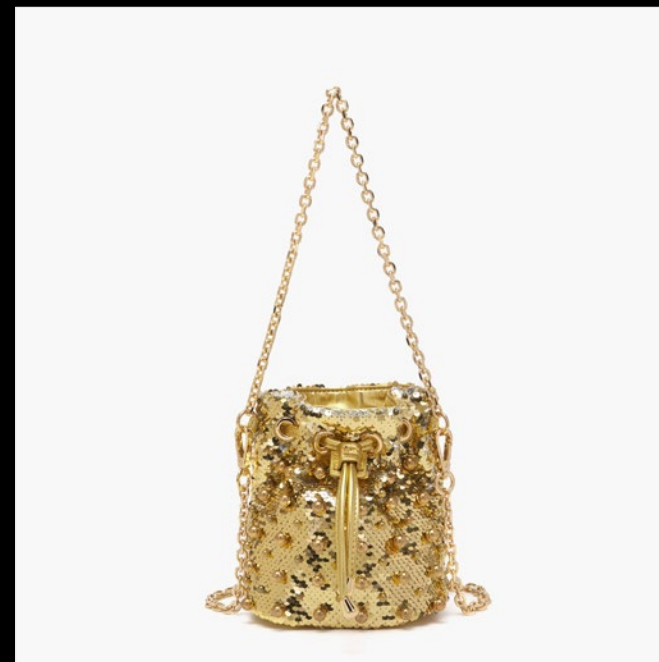

131M-KS-900-SYN
BLUE

BLACK BLUE FUXIA
SILVER

size: 20x10x15 cm

131M-KS-901-SAT
BLACK

size: 20x10x15 cm

131M-SS-923-SYN
GOLD

size: 14x11,5x17 cm

131M-SS-922-SYN
AZURE