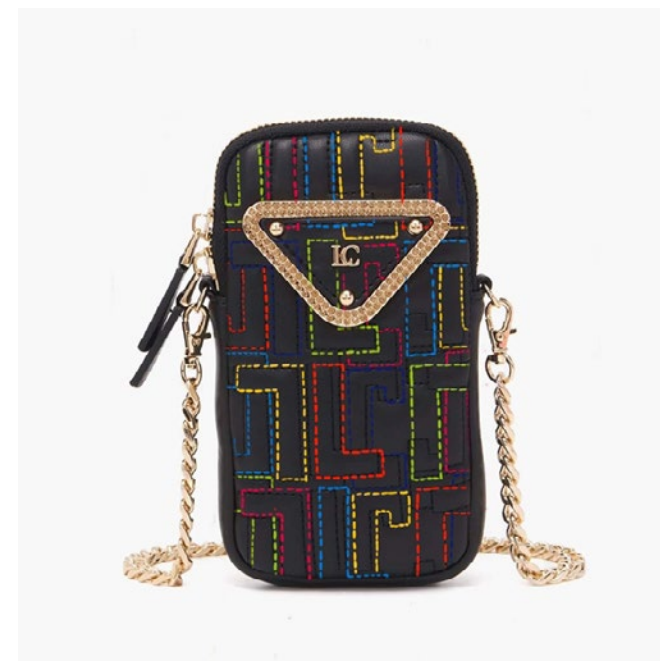

size: 22x14x28 cm

131M-GM-870-RAE
BLACK

size: 26x9x13 cm

131M-GY-880-SYN
WHITE

size: 27x12x17 cm

131M-PZ-605-SYN
BLACK

size: 11,5x4x18,5 cm

131M-MB-540-WCT
JEANS