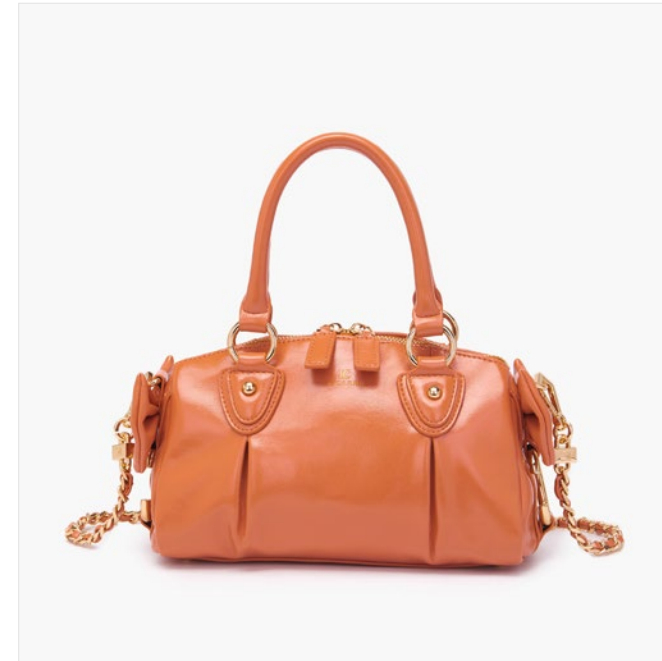

size: 38x5x31 cm

131M-MS-720-SYN
CORAL