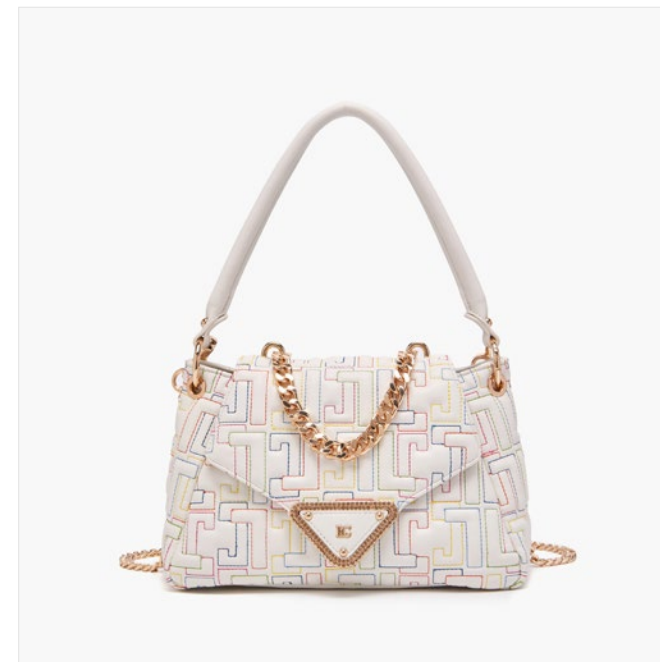

131M-GY-880-SYN
WHITE

size: 27x12x17 cm