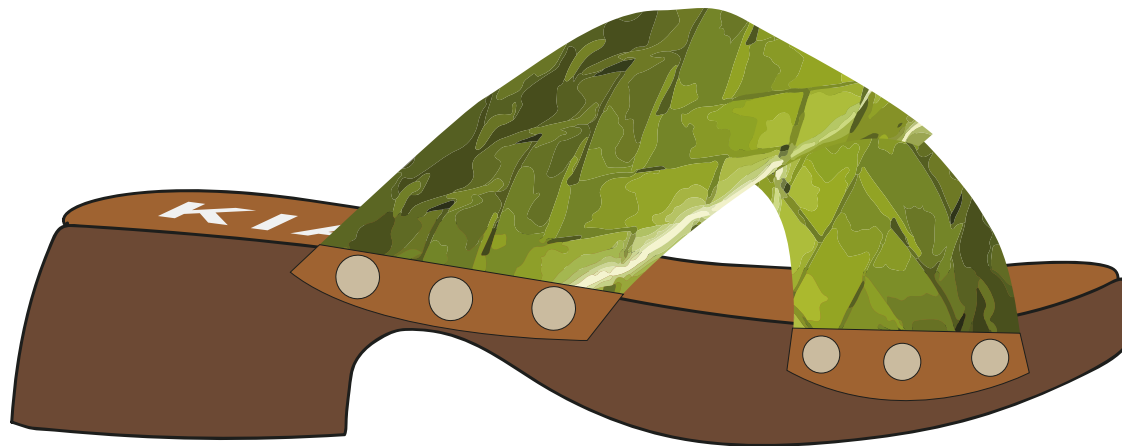

KIANID

KND01077

CIPRO

Prezzo €

Colori

Salmone

Arancio

Pistacchio

PISTACCHIO

Zoccolo incrociato, fascia INTRECCIATA con zeppa effetto legno.
Soft Fussbet Superconfort KIANID ,Suola Ultraleggera Antiscivolo KIANID colore legno,tacco 4 cm

CIPRO