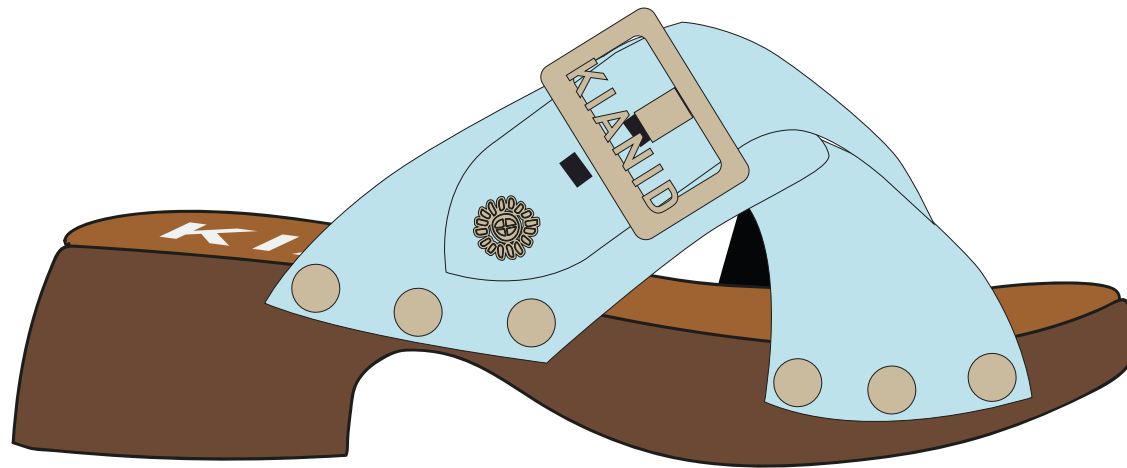

KIANID

LIGHT PARADISE

KND01074

LEUCA
SUEDE

Prezzo €

Colori

Fanta

Bouganville

Sun

WonderPink

Purple

Chandal

Rosa

Nero

Lilla

Smeraldo

H2O

Celeste

Light Paradise

Zoccolo Incrociato, fascia incrociata in Suede con zeppa effetto legno e fibbia logata in metallo.
Soft Fussbet Superconfort KIANID ,Suola Ultraleggera Antiscivolo KIANID colore legno,tacco 4 cm

LEUCA