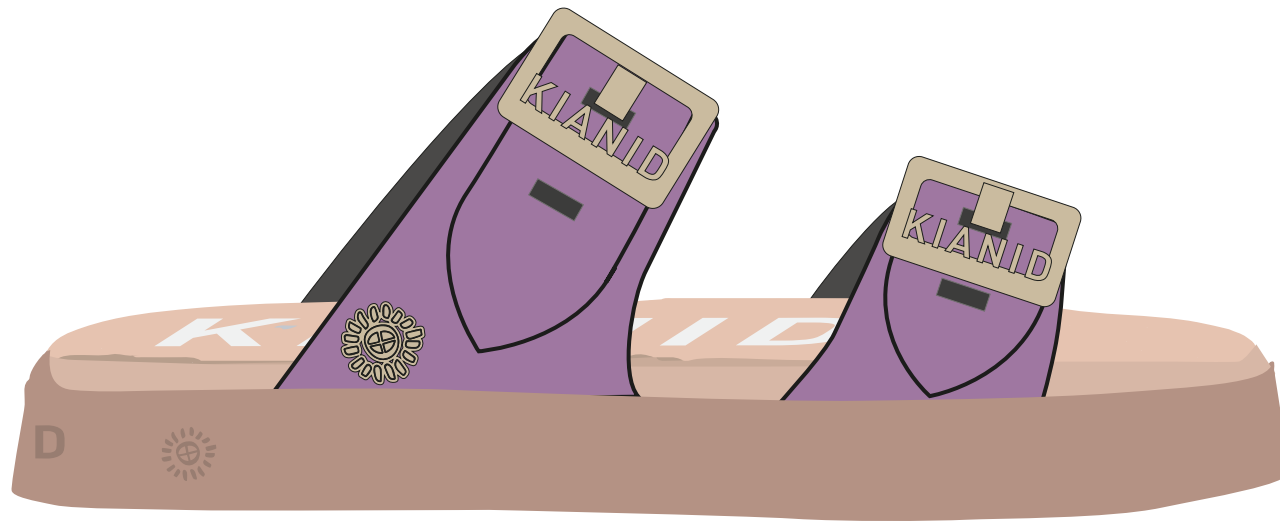

KIANID

LILLA

KND01060

POLIGNANO
MIDI CARAMEL
SUEDE

Prezzo €

Colori

Fanta	Bouganville
Sun	WonderPink
Purple	Chandal
Rosa	Nero
Lilla	
Smeraldo	
H2O	
Celeste	
Light Paradise	

POLIGNANO

Sandalo PolignanoMIDI, modello doppia fascia in Suede, con fodera avvolgente in ECO NABOUCK
La fibbia logata KIANID è in metallo. Soft Fussbet Superconfort KIANID Suola Ultraleggera Antiscivolo KIANID