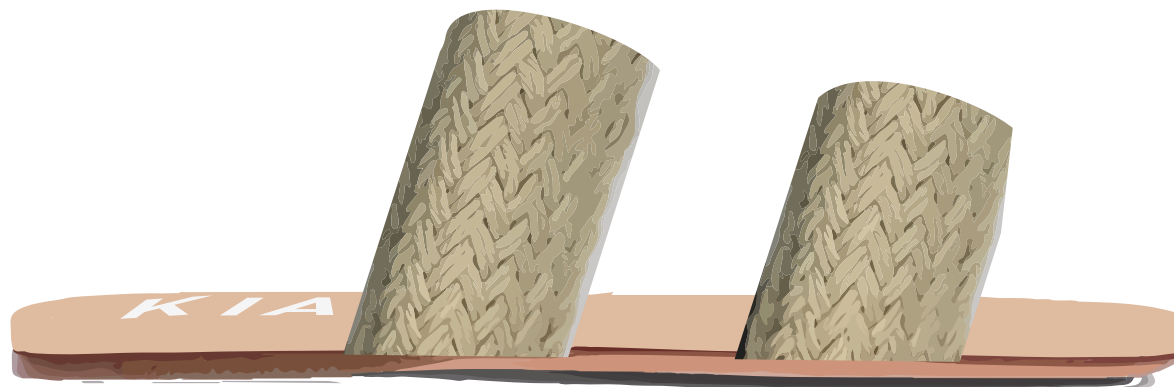

SPEZIALE

KIANID

KND01082
POSILLIPO

Prezzo €

Colori

Naturale

NATURALE

Sandalo Superflat punta Quadrata, incrociato con tomaia INTRECCIATA.
Soft Fussbet Superconfort KIANID , Suola Ultraleggera e Antiscivolo KIANID colore Nude.

Smeraldo

Salmone

NATURALE

Sandalo Superflat punta Quadrata, doppia fascia INTRECCIATA.
Soft Fussbet Superconfort KIANID , Suola Ultraleggera e Antiscivolo KIANID colore Nude.

PROCIDA

KIANID

KND01084

ISCHIA