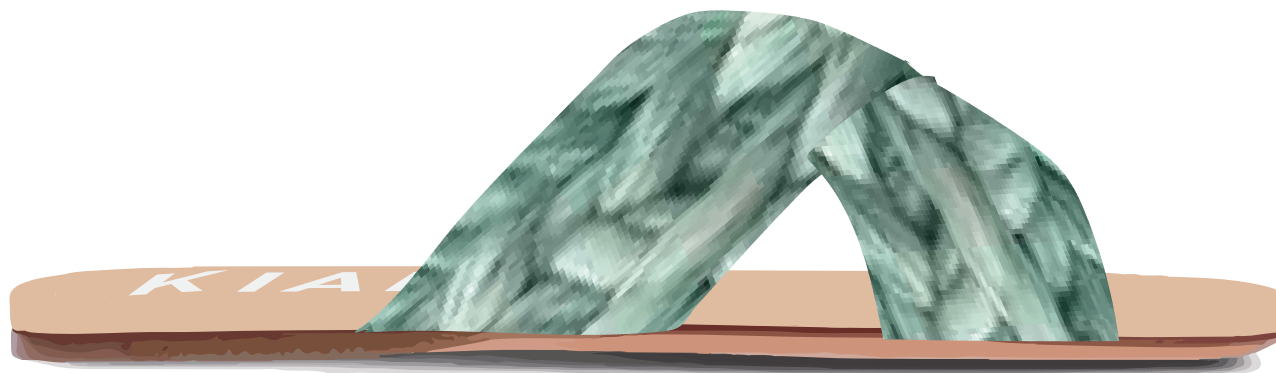

Rosso

Nero

Bianco

Corteccia

Smeraldo

SMERALDO

Sandalo Superflat punta Quadrata, fascia incrociata con Tomaia INTRECCIATA.
Soft Fussbet Superconfort KIANID , Suola Ultraleggera e Antiscivolo KIANID colore Nude.

SPEZIALE

KIANID

KND01082
POSILLIPO

Prezzo €

Colori

Naturale

NATURALE

Sandalo Superflat punta Quadrata, incrociato con tomaia INTRECCIATA.
Soft Fussbet Superconfort KIANID , Suola Ultraleggera e Antiscivolo KIANID colore Nude.