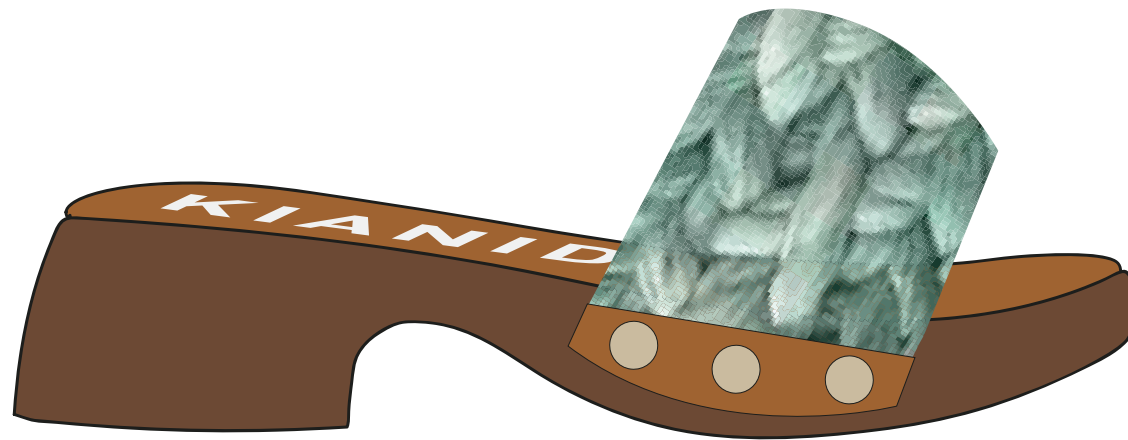

KIANID

SMERALDO

KND01075

CAPRI

Prezzo €

Colori

Rosso

Nero

Bianco

Corteccia

Smeraldo

CAPRI

Zoccolo, monofascia INTRECCIATA con zeppa effetto legno.

Soft Fussbet Superconfort KIANID ,Suola Ultraleggera Antiscivolo KIANID colore legno,tacco 4 cm