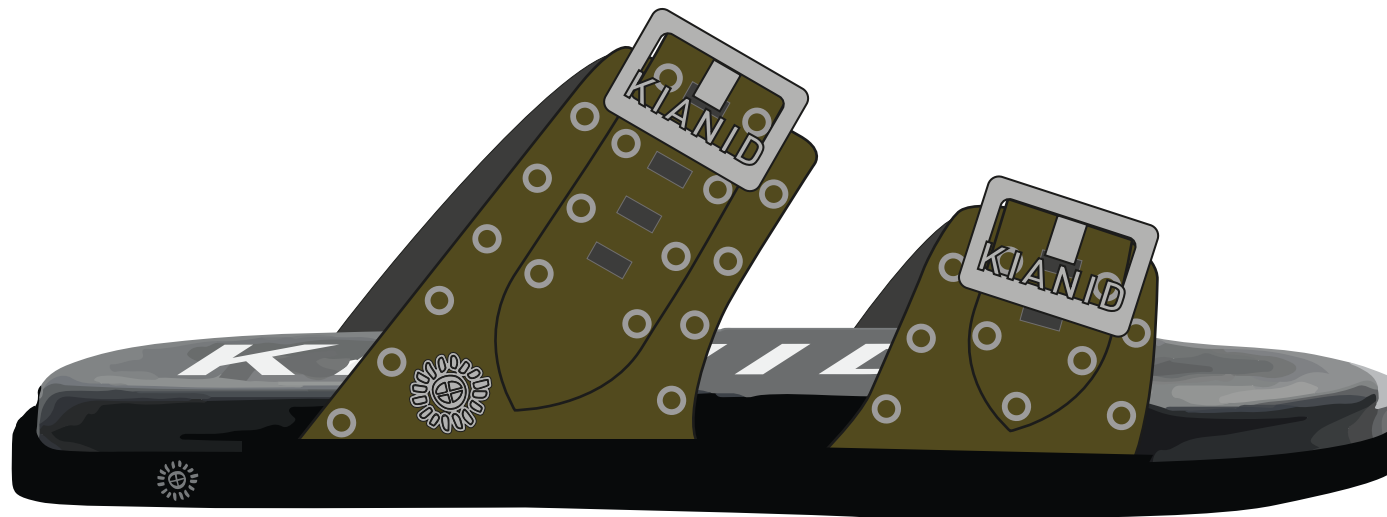

KIANID

KND01059U

POLIGNANO ROCK

FLAT BLACK

SUEDE

Prezzo €

Colori

Dark Green

Oyster

Chandal

Nero

DARKGREEN

Sandalo Polignano, modello doppia fascia in Suede, con fodera avvolgente in ECO NABOUCK e MICRO OCCHIELLI
La fibbia logata KIANID è in metallo. Soft Fussbet Superconfort KIANID Suola Ultraleggera Antiscivolo KIANID

POLIGNANO ROCK