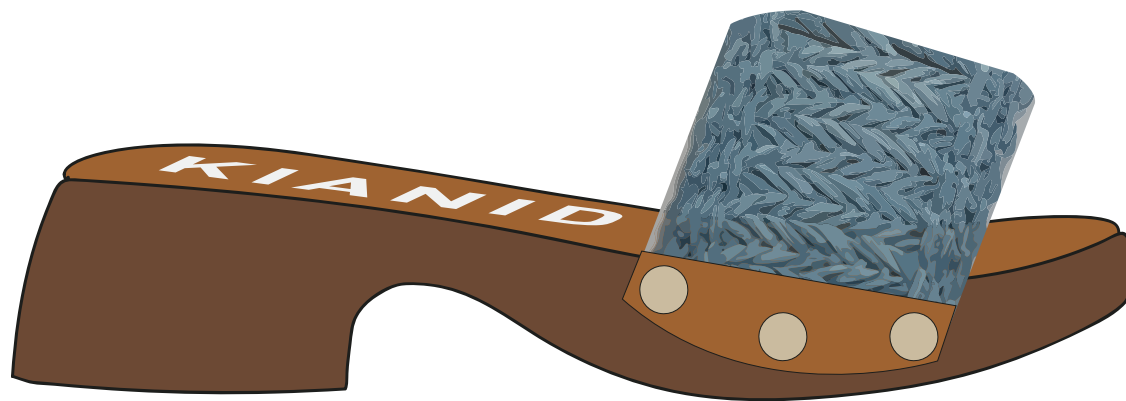

Salmone

Arancio

Pistacchio

PISTACCHIO

Zoccolo incrociato, fascia INTRECCIATA con zeppa effetto legno.
Soft Fussbet Superconfort KIANID ,Suola Ultraleggera Antiscivolo KIANID colore legno,tacco 4 cm

CIPRO

KIANID