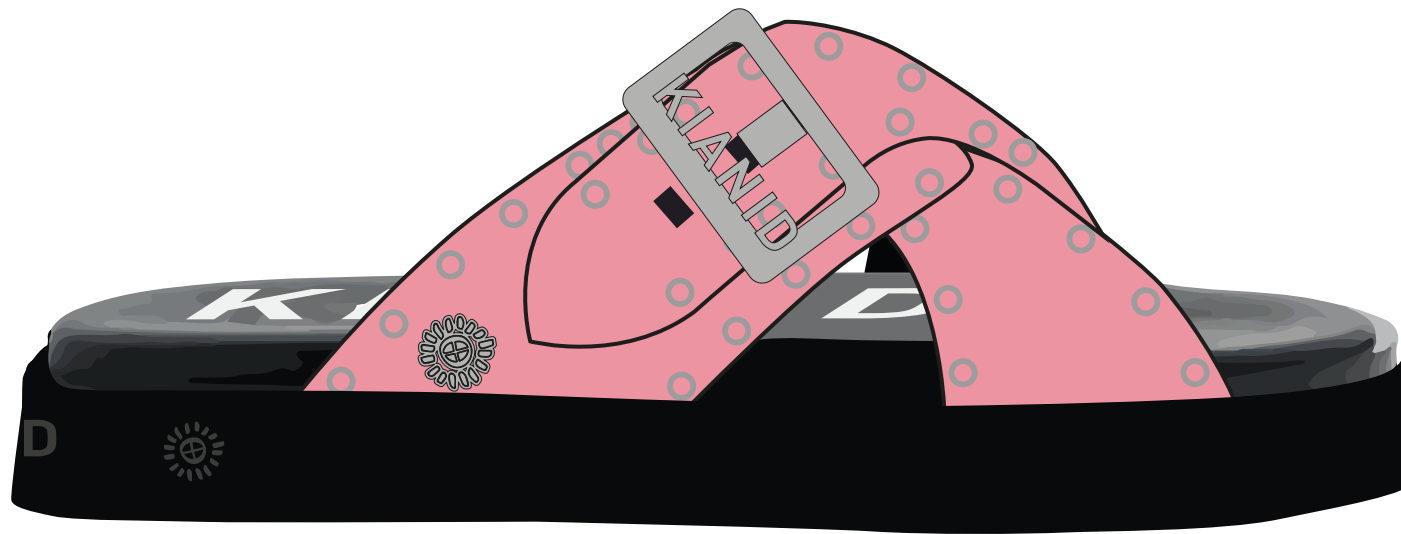

KIANID

WONDER PINK

KND01095
GALLIPOLI ROCK
MIDI BLACK
SUEDE

Prezzo €

Colori

Fanta

Bouganville

Sun

WonderPink

Purple

Chandal

Rosa

Nero

Lilla

Smeraldo

H2O

Celeste

Light Paradise

Sandalo Gallipoli FLAT, modello incrociato in Suede, con fodera avvolgente in ECO NABOUCK e MICRO OCCHIELLI
La fibbia logata KIANID è in metallo. Soft Fussbet Superconfort KIANID Suola Ultraleggera Antiscivolo KIANID

GALLIPOLI ROCK