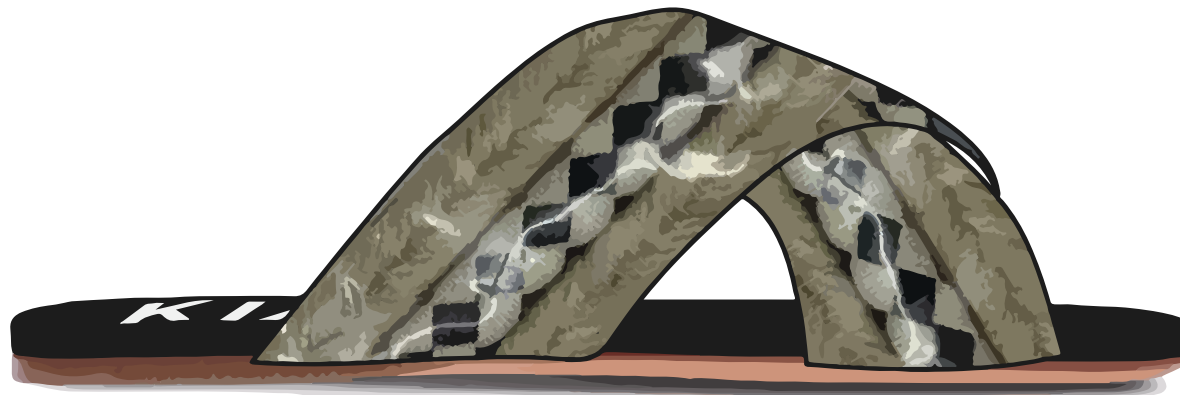

SPEZIALE

KIANID

KND01082
POSILLIPO

Prezzo €

Colori

Naturale

NATURALE

Sandalo Superflat punta Quadrata, incrociato con tomaia INTRECCIATA.
Soft Fussbet Superconfort KIANID , Suola Ultraleggera e Antiscivolo KIANID colore Nude.