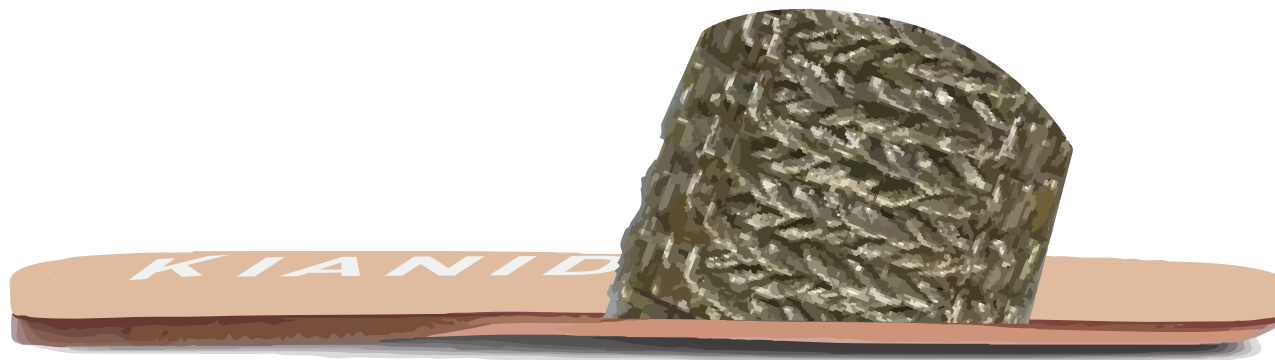

KIANID

KND01088

PESCHICI
Laminato

Prezzo €

Colori

Platino

Nero lux

PLATINO

Sandalo Superflat punta Quadrata, mono fascia INTRECCIATA Laminata.
Soft Fussbet Superconfort KIANID , Suola Ultraleggera e Antiscivolo KIANID colore Nude.

PESCHICI