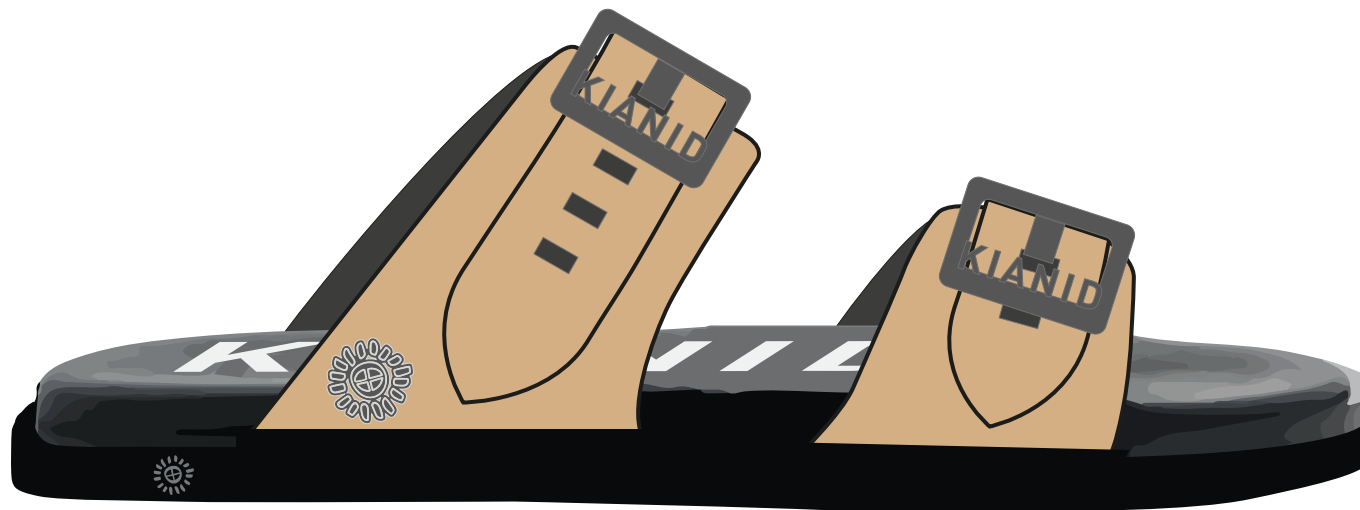

KIANID

KND01061U

POLIGNANO
FLAT BLACK
SUEDE

Prezzo €

Colori

Dark Green

Oyster

Chandal

Nero

OYSTER

Sandalo PolignanoFLAT, modello doppia fascia in Suede, con fodera avvolgente in ECO NABOUCK
La fibbia logata KIANID è in metallo. Soft Fussbet Superconfort KIANID Suola Ultraleggera Antiscivolo KIANID

POLIGNANO