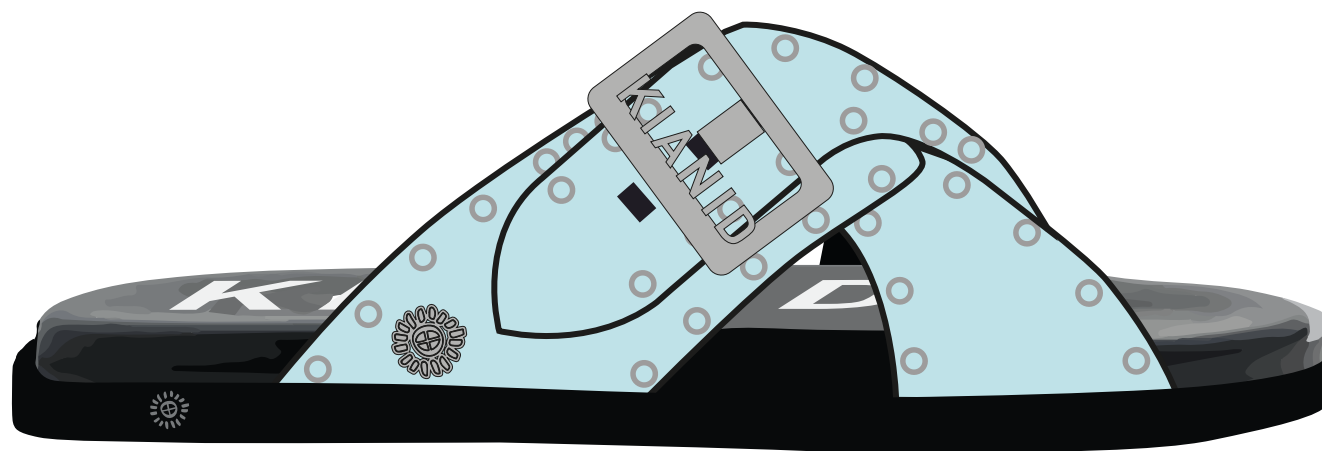

KIANID

LIGHT BLUE

KND01064

GALLIPOLI ROCK

FLAT BLACK

SUEDE

Prezzo

€

Colori

Fanta

Bouganville

Sun

WonderPink

Purple

Chandal

Rosa

Nero

Lilla

Smeraldo

H2O

Celeste

Light Paradise

Sandalo Gallipoli FLAT, modello incrociato in Suede, con fodera avvolgente in ECO NABOUCK e MICRO OCCHIELLI
La fibbia logata KIANID è in metallo. Soft Fussbet Superconfort KIANID Suola Ultraleggera Antiscivolo KIANID

GALLIPOLI ROCK