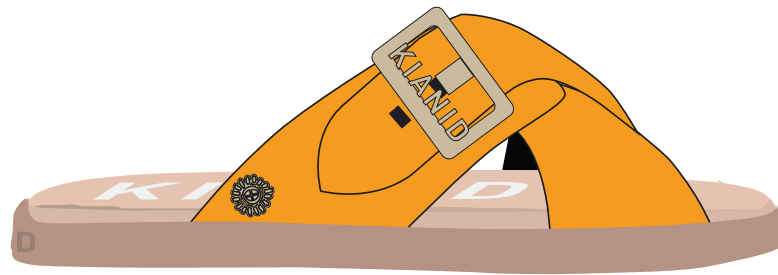

KIANID

KND01063

GALLIPOLI
FLAT CARAMEL
SUEDE

Prezzo €

Colori

Fanta

Bouganville

Sun

WonderPink

Purple

Chandal

Rosa

Nero

Lilla

Smeraldo

H20

Celeste

Light Paradise

FANTA