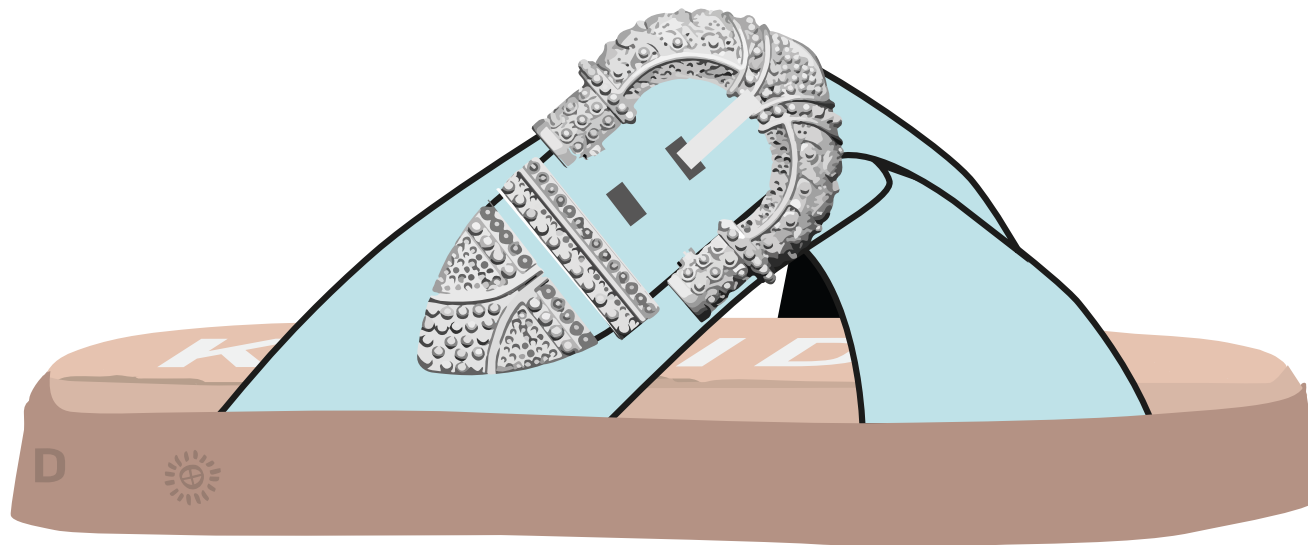

KIANID

LIGHT BLUE

KND01069

GALLIPOLI DARK
MIDI CARAMEL
SUEDE

Prezzo €

Colori

Fanta

Bouganville

Sun

WonderPink

Purple

Chandal

Rosa

Nero

Lilla

Smeraldo

H2O

Celeste

Light Paradise

GALLIPOLI DARK

Sandalo GALLIPOLI DARK, modello incrociato in Suede, con fodera avvolgente in ECO NABOUCK
La fibbia logata KIANID è in metallo. Soft Fussbet Superconfort KIANID Suola Ultraleggera Antiscivolo KIANID