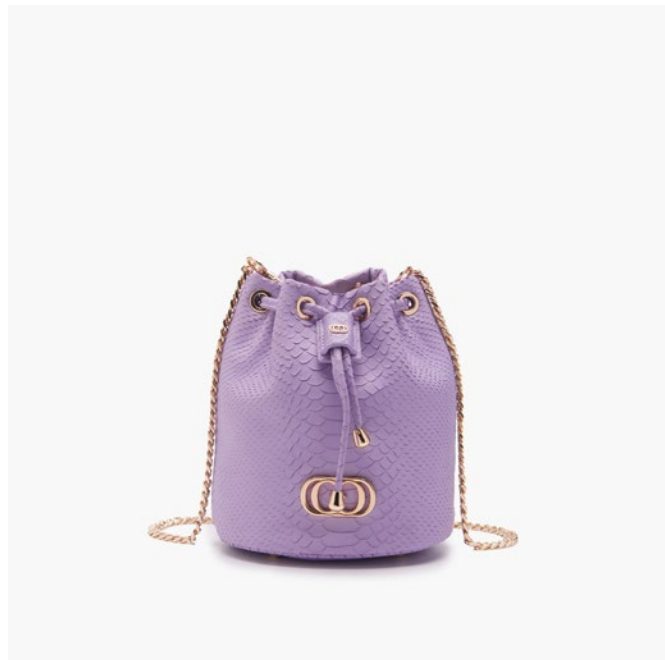

131P-BS-222-COL  
AZURE

131P-LV-304-PYT  
LIME

131P-BX-334-PYT  
PINK

131P-MS-344-PYT  
LILLA

131P-AB-360-LEA  
GREEN

131P-AZ-390-LEA  
CORAL

131P-AX-370-LEA  
LIGHT CUOIO

131P-MS-345-LEA  
RED