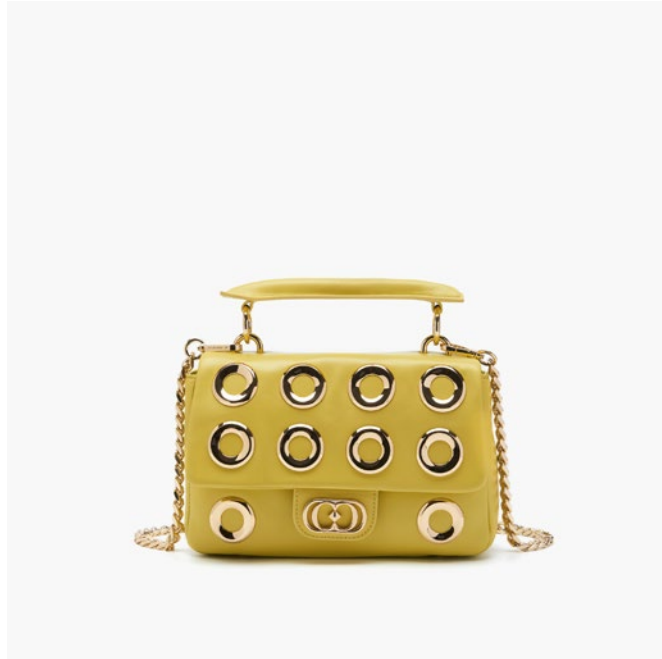

131P-BM-150-LEA  
BLACK

BLACK

WHITE

131P-LT-320-LEA  
BLACK

BLACK

WHITE

131P-MS-340-LEA  
WHITE

BLACK

WHITE

131P-MV-270-LEA  
BLACK

131P-BA-200-LEA  
YELLOW

131P-MB-260-LEA  
CUOIO

131P-LV-300-LEA  
PINK

131P-MX-390-LEA  
SAGE

131P-RS-183-LEA  
JEANS

131P-ZS-110-LEA  
BLACK