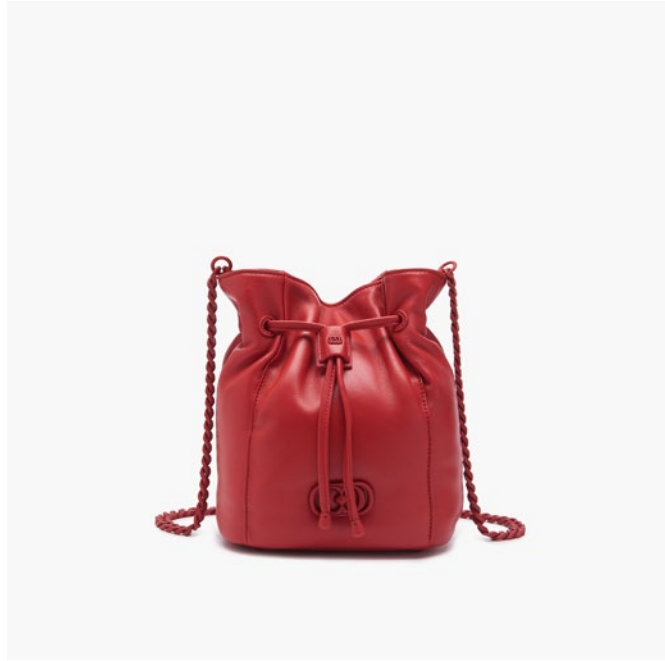

MULTI TAUPE

131P-BM-152-LEA  
BLACK

131P-CA-194-LEA  
PINK

131P-BX-330-LEA  
APPLE

131P-IA-214-LEA  
ORANGE

131P-MA-252-LEA  
RED

131P-TS-161-LEA  
PETROL

131P-RS-182-LEA  
WHITE