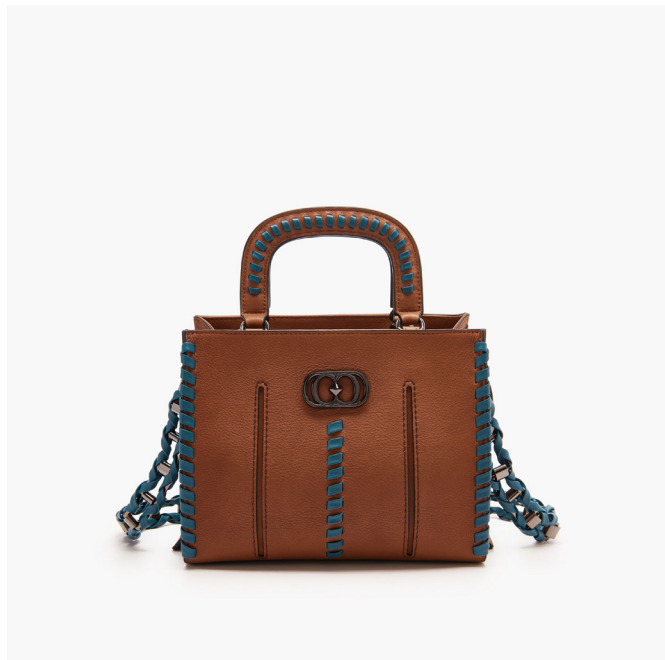

122P-FM-600-LEA
CUOIO/AVION