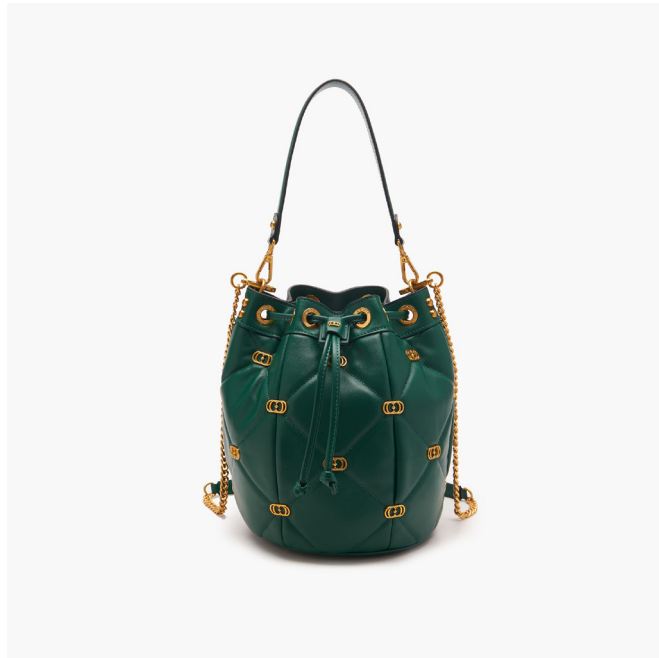

122P-AA-700-LEA
LIME

122P-BM-700-LEA
BEIGE

122P-BA-700-LEA
DARK RED

122P-SV-700-LEA
ORANGE

122P-TA-700-LEA
VIOLET

122P-MA-700-LEA
GREEN

122P-MB-600-LEA
DARK BROWN/POWDER

122P-CV-700-LEA
ORANGE