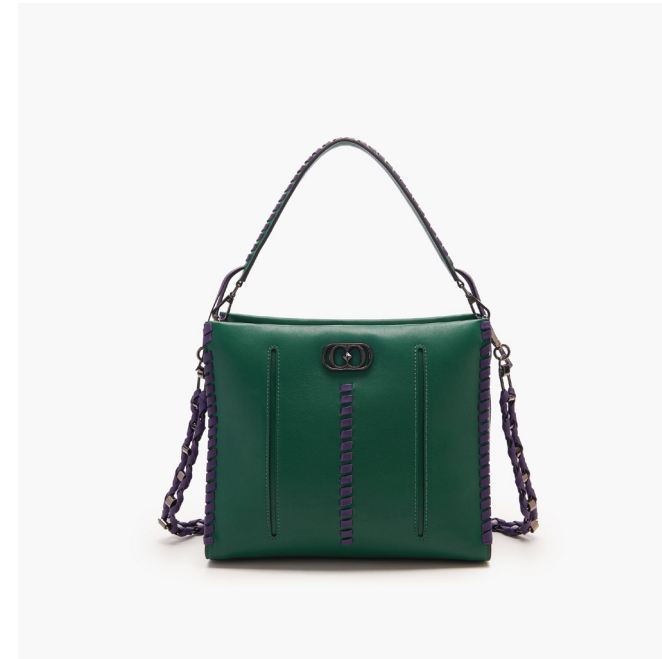

122P-RS-600-LEA
SAFFRON/BLACK

122P-BA-600-LEA
BLACK/WHITE

122P-FM-600-LEA
CUOIO/AVION

122P-ZS-600-LEA
GREEN/VIOLET

122P-ZS-300-LEA
CUOIO

122P-BA-300-LEA
RED

122P-TS-300-LEA
LIME

122P-BM-300-LEA
LIGHT GREY