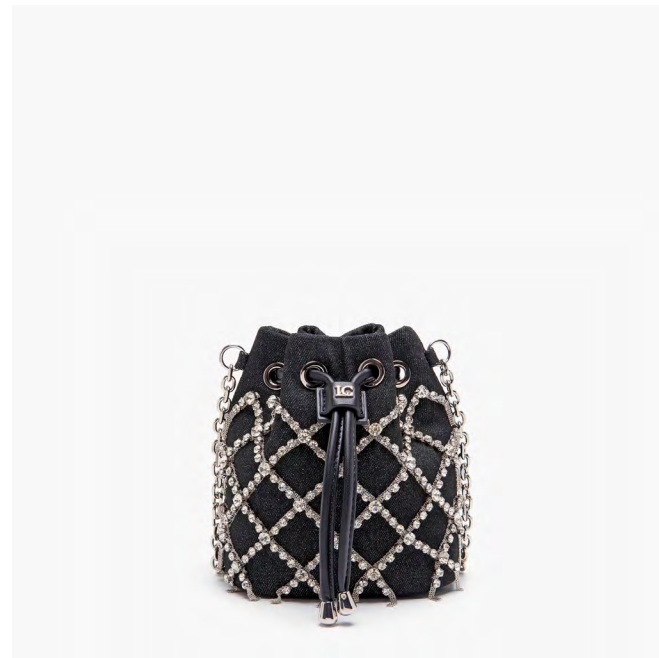

121M-ES-110-SYN
SKY/CRISTAL

121M-EM-110-SYN
IVORY/MULTICOLOR

121M-PT-622-SYN
VIOLET/MULTICOLOR

121M-SS-942-PAS
PINK

121M-SS-941-CAN
BLACK

121M-SS-940-SWS
BLACK/BLACK

121M-KX-951-ANS
BLUE

BLUE GREEN NATURAL
PINK