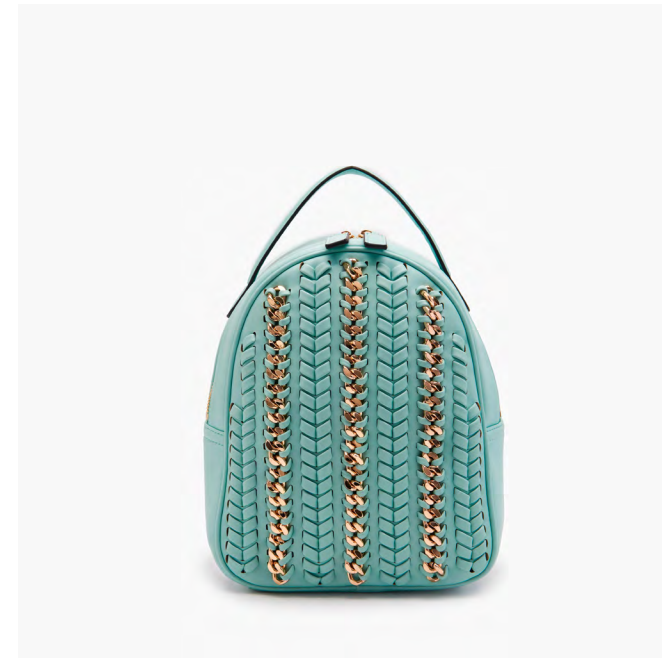

LA CARRIE

SPRING SUMMER 2022

MAIN COLLECTION

121M-PM-600-SYN
ORANGE

121M-EM-103-SYN
BEIGE

121M-ZB-680-SYN
AZURE

121M-WB-220-SYN
WHITE

121M-CL-550-SYN
YELLOW

121M-EM-121-SYN
COMBI IVORY

121M-ZB-681-SYN
COMBI BLACK

121M-TB-805-SYN
COMBI CUOIO

121M-BB-305-RAE
LILLA

121M-WM-203-RAE
AZURE

121M-EM-111-RAE
BLACK

121M-VB-521-CAN
BEIGE

121M-EM-101-CAN
BLACK