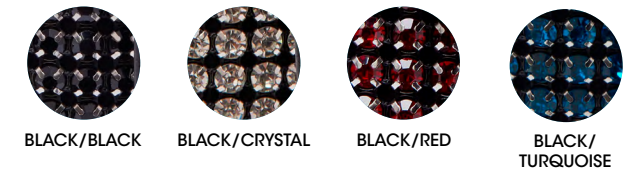

121M-TB-807-MIR
COMBI/BLACK

COMBI BLACK

COMBI CUOIO

121M-MB-401-TBS
BLACK

121M-EM-104-TBS
OFF WHITE

121M-TS-355-TBS
JEANS

121M-MS-440-TBS
PINK

121M-VG-502-TBS
TAUPE

121M-ES-110-SYN
SKY/CRISTAL

121M-EM-110-SYN
IVORY/MULTICOLOR

121M-PT-622-SYN
VIOLET/MULTICOLOR

121M-SS-942-PAS
PINK

121M-SS-941-CAN
BLACK

121M-SS-940-SWS
BLACK/BLACK

121M-KX-951-ANS
BLUE

BLUE GREEN NATURAL
PINK

121M-KX-954-GLI
BLACK

BLACK PINK SILVER

121M-KX-955-PAS
BLACK

BLACK MUD (FANGO) ORANGE
PINK

121M-YZ-970-SWS
BLACK

BLACK CRYSTAL GOLD
PINK

121M-ZS-650-NYS
LILLA

121M-TS-354-NYS
AZURE

121M-EM-116-NYS
CORAL

121M-CL-551-NYS
LIME

121M-BM-980-RAE
BLACK

BLACK

FUXIA

GOLD/CUOIO

GREEN

ORANGE