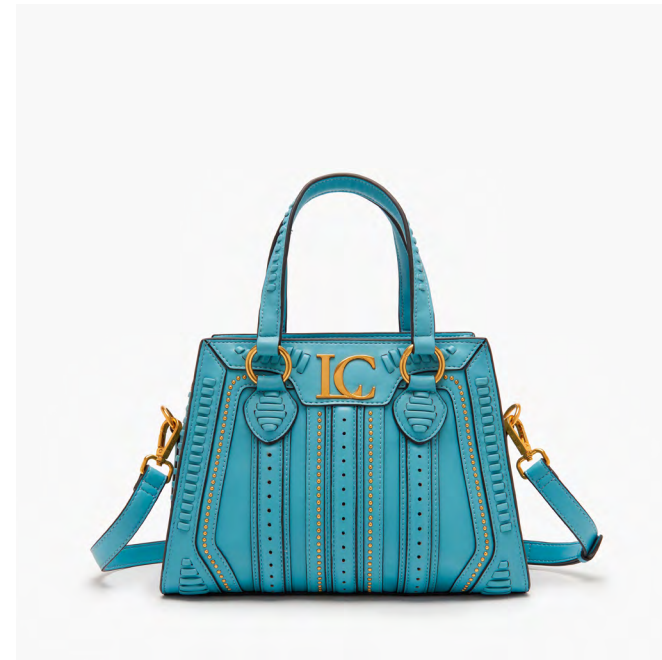

121M-MS-441-SYN
AZURE