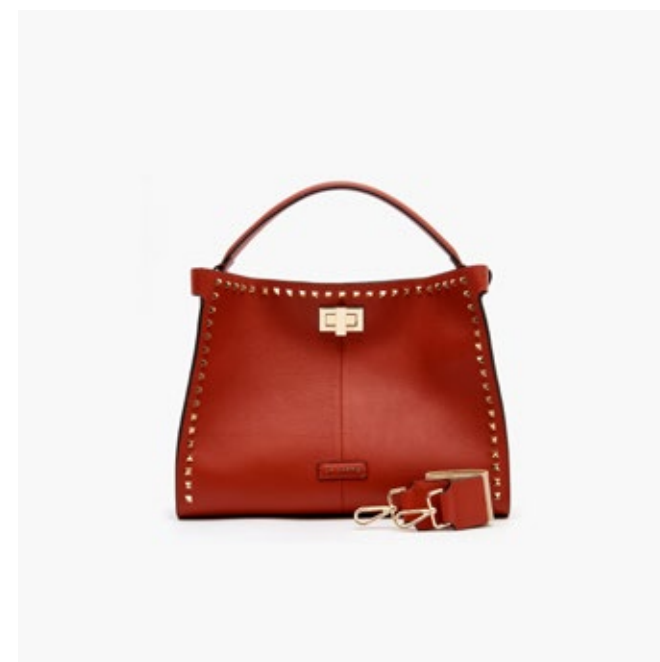

LA CARRIE

FALL WINTER 2021

LA CARRIE

PRE COLLECTION

112P-AA-800-TBL
BLACK

112P-BV-800-TBL
IVORY

112P-AV-800-TBL
GREY

112P-CV-800-TBL
BLACK

112P-JV-800-TBL
JEANS

112P-LV-800-TBL
SENAPE

112P-SV-800-TBL
DARK ORANGE

112P-AA-810-TBL
JEANS

112P-BV-810-TBL
BLUE

112P-AV-810-TBL
CUOIO

112P-CV-810-TBL
BLACK

112P-DV-810-TBL
GREEN

112P-LV-810-TBL
DARK RED

112P-JV-810-TBL
IVORY

112P-SV-810-TBL
BLACK

112P-BA-900-LEA
PINK

112P-IA-900-LEA
PINK

112P-CV-900-LEA
BURGUNDY

112P-LA-900-LEA
RED

112P-MA-900-LEA
NAVY