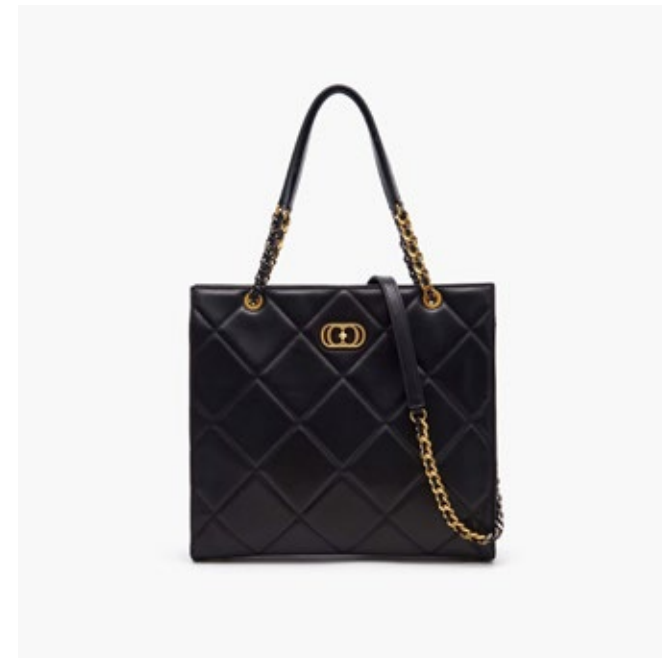

112P-VA-900-LEA
BLACK