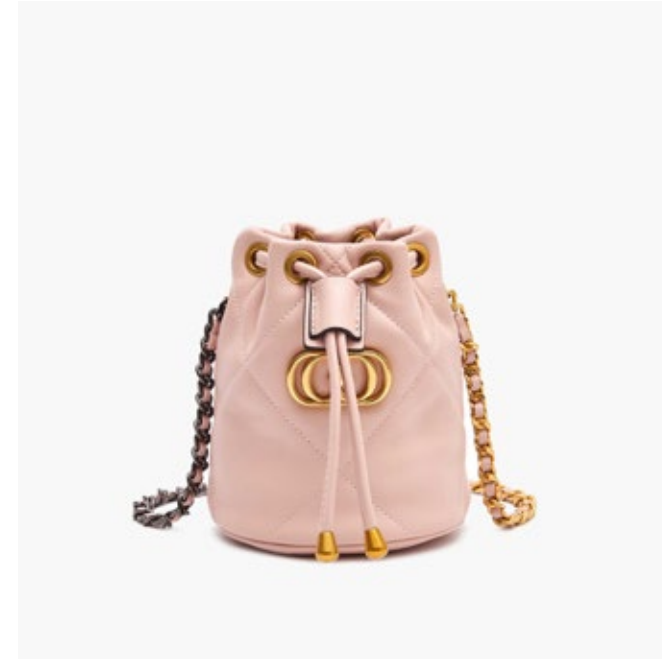

112P-JV-800-TBL
JEANS

112P-LV-800-TBL
SENAPE

112P-SV-800-TBL
DARK ORANGE

112P-AA-810-TBL
JEANS

112P-BV-810-TBL
BLUE

112P-AV-810-TBL
CUOIO

112P-CV-810-TBL
BLACK

112P-DV-810-TBL
GREEN

112P-LV-810-TBL
DARK RED

112P-JV-810-TBL
IVORY

112P-SV-810-TBL
BLACK

112P-BA-900-LEA
PINK

112P-IA-900-LEA
PINK

112P-CV-900-LEA
BURGUNDY

112P-LA-900-LEA
RED

112P-MA-900-LEA
NAVY