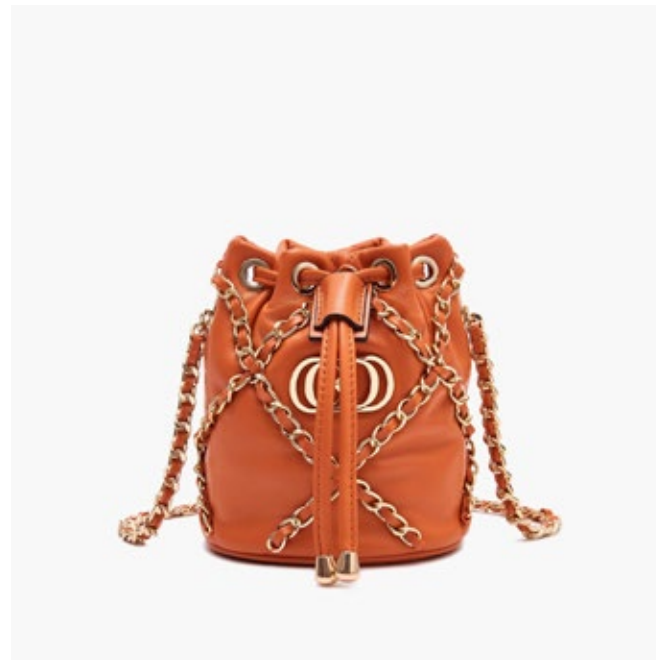

112P-LV-810-TBL
DARK RED

112P-JV-810-TBL
IVORY

112P-SV-810-TBL
BLACK

112P-BA-900-LEA
PINK

112P-IA-900-LEA
PINK

112P-CV-900-LEA
BURGUNDY

112P-LA-900-LEA
RED

112P-MA-900-LEA
NAVY

112P-SV-900-LEA
BLACK

112P-RA-900-LEA
GREEN

112P-VA-900-LEA
BLACK

112P-PA-900-LEA
OFF WHITE

112P-BA-910-LEA
RUST

112P-IA-910-LEA
ORANGE

112P-jV-910-LEA
BLACK

112P-PA-910-LEA
IVORY