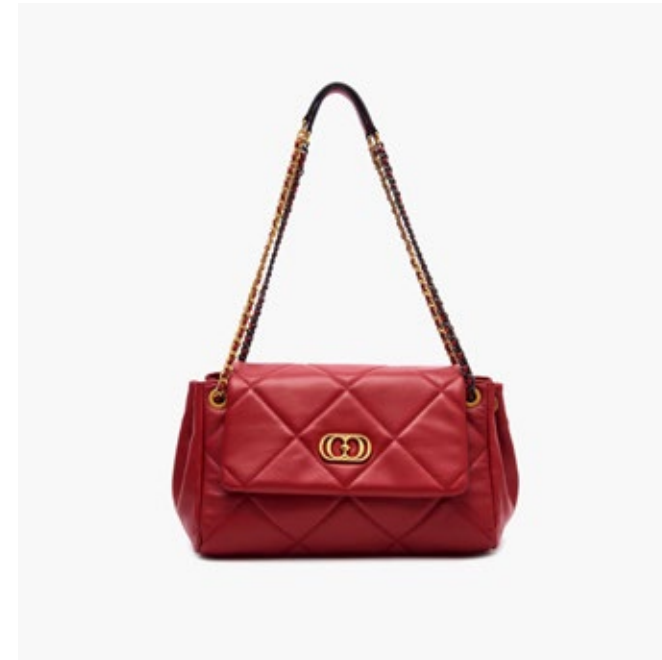

112P-JV-800-TBL
JEANS

112P-LV-800-TBL
SENAPE

112P-SV-800-TBL
DARK ORANGE

112P-AA-810-TBL
JEANS

112P-BV-810-TBL
BLUE

112P-AV-810-TBL
CUOIO

112P-CV-810-TBL
BLACK

112P-DV-810-TBL
GREEN

112P-LV-810-TBL
DARK RED

112P-JV-810-TBL
IVORY

112P-SV-810-TBL
BLACK

112P-BA-900-LEA
PINK

112P-IA-900-LEA
PINK

112P-CV-900-LEA
BURGUNDY

112P-LA-900-LEA
RED

112P-MA-900-LEA
NAVY