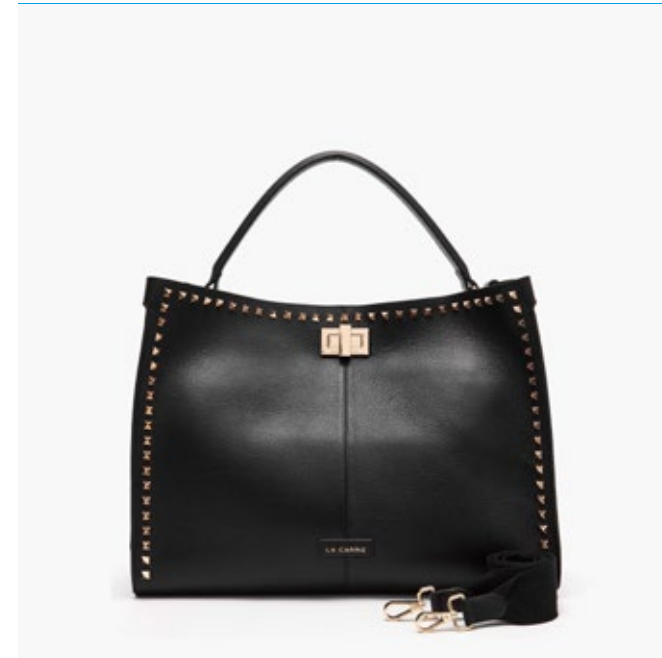

LA CARRIE

FALL WINTER 2021

LA CARRIE

PRE COLLECTION

112P-AA-800-TBL
BLACK

112P-BV-800-TBL
IVORY

112P-AV-800-TBL
GREY

112P-CV-800-TBL
BLACK

112P-JV-800-TBL
JEANS

112P-LV-800-TBL
SENAPE

112P-SV-800-TBL
DARK ORANGE

112P-AA-810-TBL
JEANS

112P-BV-810-TBL
BLUE

112P-AV-810-TBL
CUOIO

112P-CV-810-TBL
BLACK

112P-DV-810-TBL
GREEN

112P-LV-810-TBL
DARK RED

112P-JV-810-TBL
IVORY

112P-SV-810-TBL
BLACK

112P-BA-900-LEA
PINK

112P-IA-900-LEA
PINK

112P-CV-900-LEA
BURGUNDY

112P-LA-900-LEA
RED

112P-MA-900-LEA
NAVY